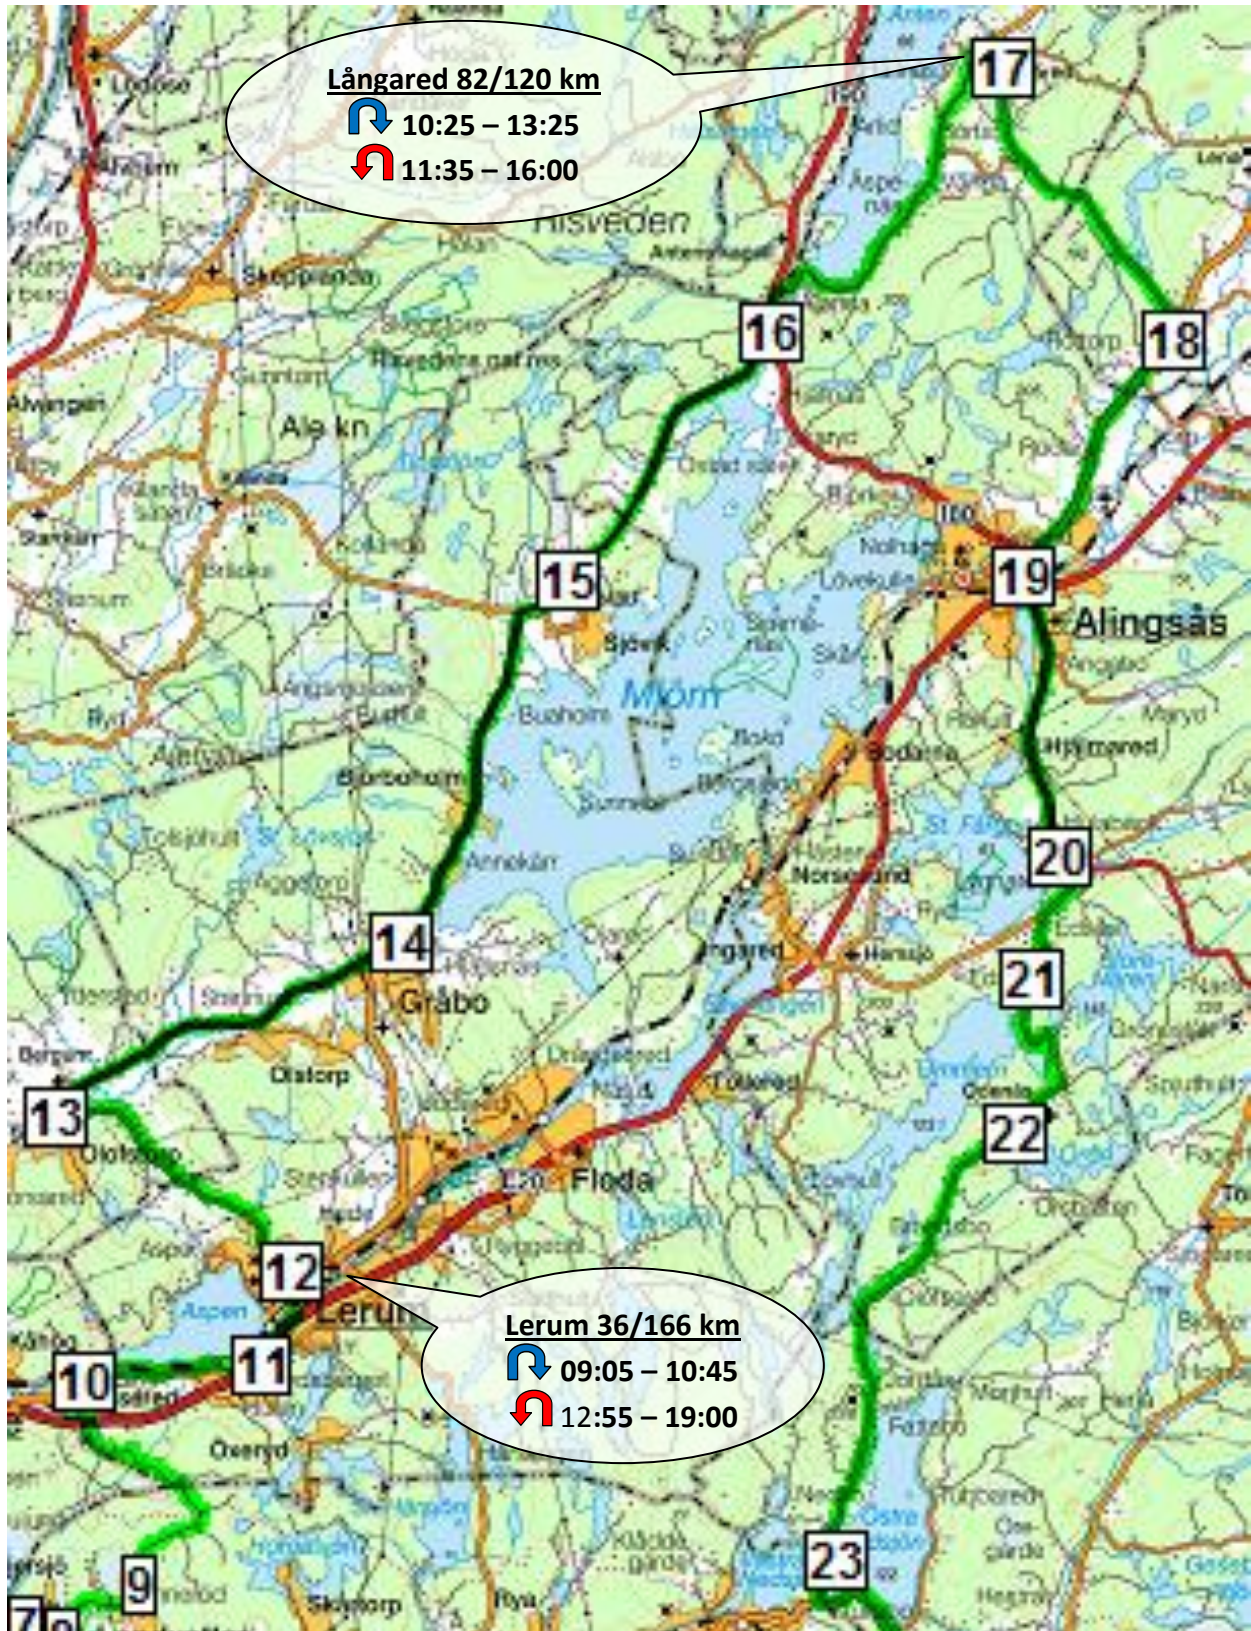

Startplats
Möln dal

Brevet 200k #3

"Femton Sjöar Rundan"

Frölunda CK

Översiktskartan – Hela banan.

 = H, Högervarv  = V, Vänstervarv

Startplats
Möln dal

Brevet 200k #3
"Femton Sjöar Rundan" 
Frölunda CK

Parkering hos Easy Laser, hörnet Alfagatan/Betagatan

Detaljerad karta, - Utfart från start och infart till mål

Startplats
Möln dal

Brevet 200k #3
"Femton Sjöar Rundan" 
Frölunda CK

Detalj karta – Norra delen.

 = H, Höger varv  = V, Vänster varv

Startplats
Möln dal

Brevet 200k #3 "Femton Sjöar Rundan" Frölunda CK

Detalj karta – Södra delen.

 = H, Höger varv  = V, Vänster varv

Startplats
Möndal

Brevet 200k #3
"Femton Sjöar Rundan" 
Frölunda CK

Kontrolltider för Högervarav 

RV BRM 200k Möndal #3 H (GPSies)						
Femton Sjöar Rundan		 Fässberg, Möndal			Starttid: 08:00	
Ort Plats	Karta nr	Avst. [km]	Total [km]	Min tid	Audax tid *	Max tid
Statoil, Fässbergsmotet	34	0	0	08:00	08:00	09:00
Lackarebäck	2	3,9	4			
Boråsvägen, Höger	3	3,3	7			
Konstruktionv. Vänster ö bron	4	1,1	8			
Nya Öjersjövägen. Vänster	5	1,1	9	08:16	08:25	09:28
Partillevägen, Höger	6	5,2	15			
Gamla prästvägen, Vänster	7	0,8	15			
Tahultvägen, Vänster	8	1,7	17			
Härkeshultsvägen, Vänster	9	2,7	20	08:34	08:53	09:59
Jonsered, Höger	10	8,2	28			
Hulanmotet, Vänster	11	4,8	33			
LERUM, Olofstorpsv, Vänster	12	2,9	36	09:05	09:35	10:45
Gråbovägen, Höger	13	8,4	44			
(Bergum, Gråbo) Östad,	15	18,2	62	09:49	10:46	12:06
(Brobacka) Anten, Höger	16	10,5	73			
LÅNGARED, Höger	17	9,4	82	10:25	11:40	13:25
Alingsås	19	16,4	99			
Edsås Höger + Vänster	21	8,7	107	11:09	12:47	15:06
Hindås, Gl Boråsv. Vänster	23	20,4	128			
BOLLEBYGD, Hög m Statoil	24	9,2	137	12:05	14:06	17:05
(Rävlanda), X Väg 156,	25	12,3	149			
SÄTILA, Höger	26	5,6	155	12:35	14:54	18:15
Väg 156, Vänster	28	7,9	163			
(Hällingsjö), Hällesåker, Vänster	29	3,5	166			
Hällesåker, Höger	30	15,5	182	13:20	16:06	20:04
Mölnlycke	31	9,8	192			
Möndal centrum	33	7,6	199			
Statoil, Fässbergsmotet	34	2,9	202	13:55	17:00	21:30