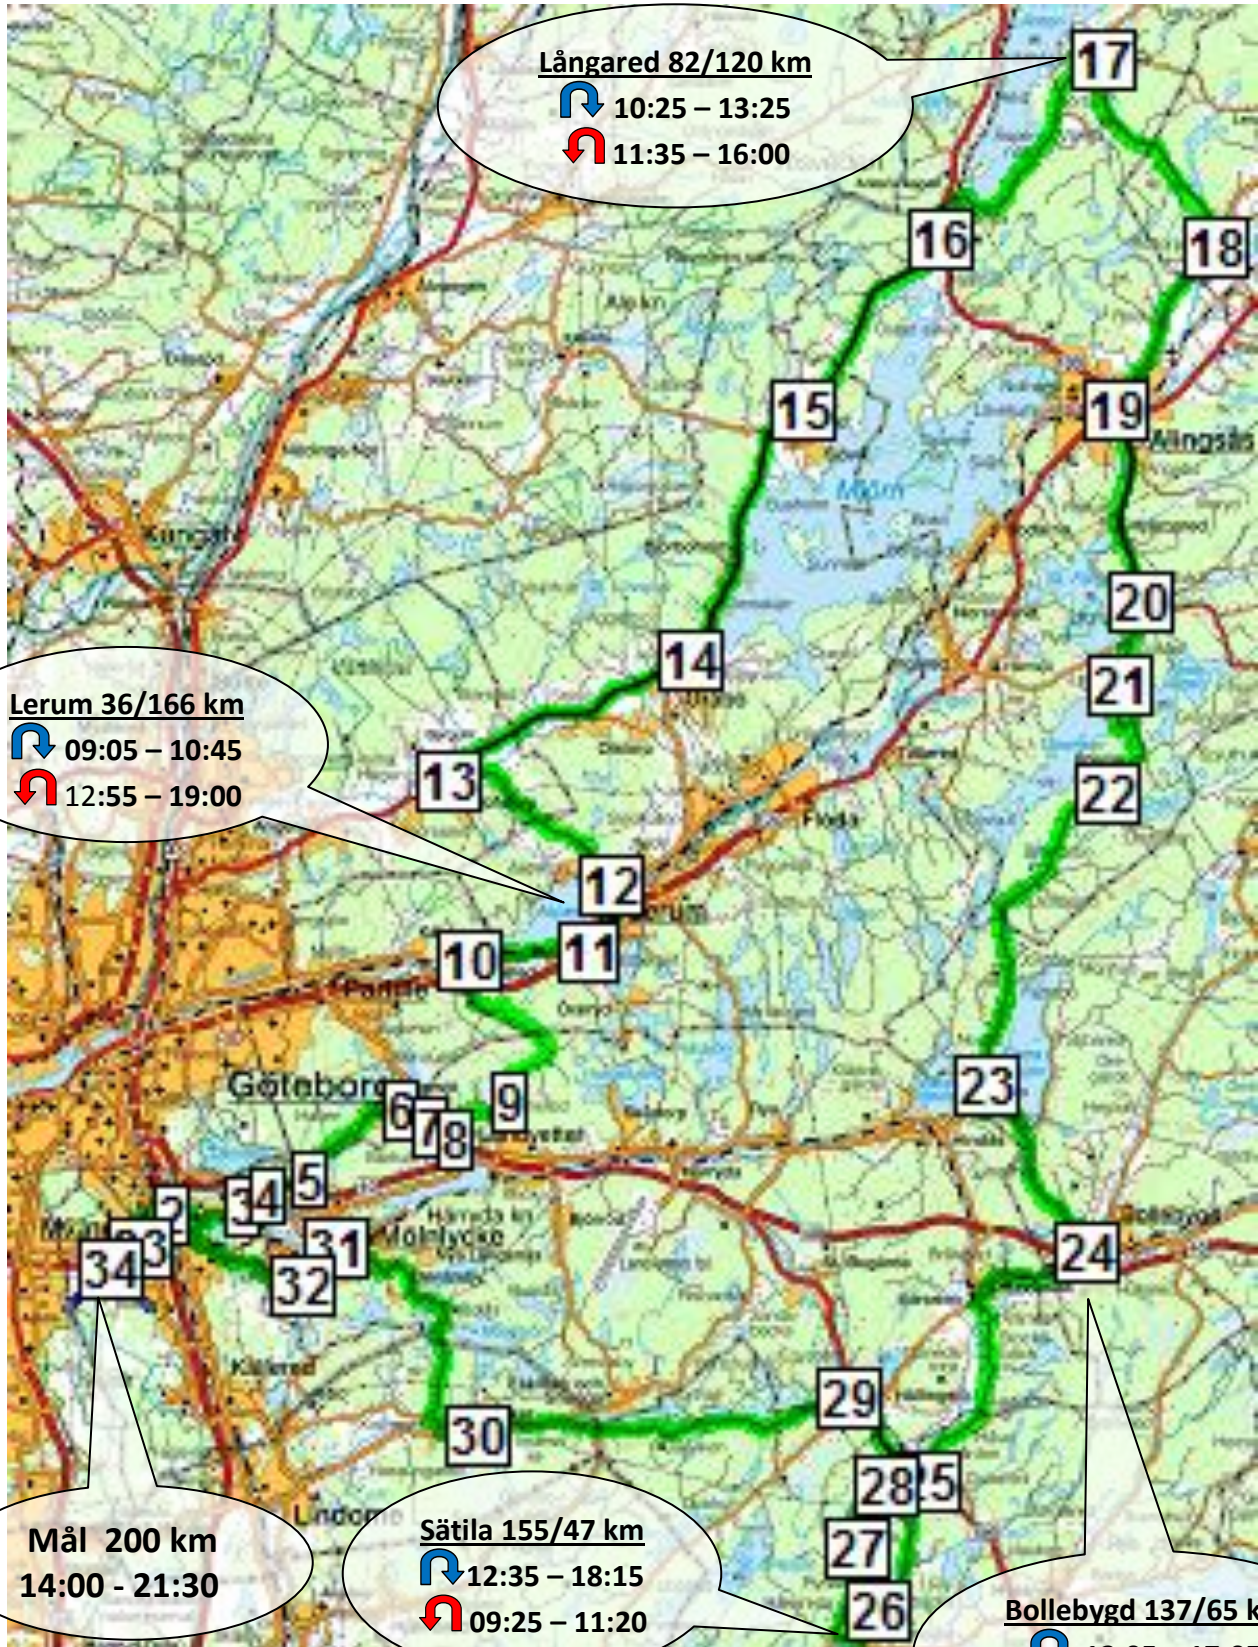

Startplats
Möln dal

Brevet 200k #3

"Femton Sjöar Rundan"

Frölunda CK

Översiktskartan – Hela banan.

 = H, Högervarv  = V, Vänstervarv

Startplats
Möln dal

Brevet 200k #3
"Femton Sjöar Rundan" 
Frölunda CK

Parkering hos Easy Laser, hörnet Alfagatan/Betagatan

Detaljerad karta, - Utfart från start och infart till mål

Startplats
Möln dal

Brevet 200k #3
"Femton Sjöar Rundan" 
Frölunda CK

Detalj karta – Norra delen.

 = H, Höger varv  = V, Vänster varv

Startplats
Möln dal

Brevet 200k #3 "Femton Sjöar Rundan" Frölunda CK

Detalj karta – Södra delen.

 = H, Höger varv  = V, Vänster varv

Startplats
Möndal

Brevet 200k #3
"Femton Sjöar Rundan" 
Frölunda CK

Kontrolltider för Högervarav 

RV BRM 200k Möndal #3 H (GPSies)						
Femton Sjöar Rundan		 Fässberg, Möndal			Starttid: 08:00	
Ort Plats	Karta nr	Avst. [km]	Total [km]	Min tid	Audax tid *	Max tid
Statoil, Fässbergsmotet	34	0	0	08:00	08:00	09:00
Lackarebäck	2	3,9	4			
Boråsvägen, Höger	3	3,3	7			
Konstruktionv. Vänster ö bron	4	1,1	8			
Nya Öjersjövägen. Vänster	5	1,1	9	08:16	08:25	09:28
Partillevägen, Höger	6	5,2	15			
Gamla prästvägen, Vänster	7	0,8	15			
Tahultvägen, Vänster	8	1,7	17			
Härkeshultsvägen, Vänster	9	2,7	20	08:34	08:53	09:59
Jonsered, Höger	10	8,2	28			
Hulanmotet, Vänster	11	4,8	33			
LERUM, Olofstorpsv, Vänster	12	2,9	36	09:05	09:35	10:45
Gråbovägen, Höger	13	8,4	44			
(Bergum, Gråbo) Östad,	15	18,2	62	09:49	10:46	12:06
(Brobacka) Anten, Höger	16	10,5	73			
LÅNGARED, Höger	17	9,4	82	10:25	11:40	13:25
Alingsås	19	16,4	99			
Edsås Höger + Vänster	21	8,7	107	11:09	12:47	15:06
Hindås, Gl Boråsv. Vänster	23	20,4	128			
BOLLEBYGD, Hög m Statoil	24	9,2	137	12:05	14:06	17:05
(Rävlanda), X Väg 156,	25	12,3	149			
SÄTILA, Höger	26	5,6	155	12:35	14:54	18:15
Väg 156, Vänster	28	7,9	163			
(Hällingsjö), Hällesåker, Vänster	29	3,5	166			
Hällesåker, Höger	30	15,5	182	13:20	16:06	20:04
Mölnlycke	31	9,8	192			
Möndal centrum	33	7,6	199			
Statoil, Fässbergsmotet	34	2,9	202	13:55	17:00	21:30