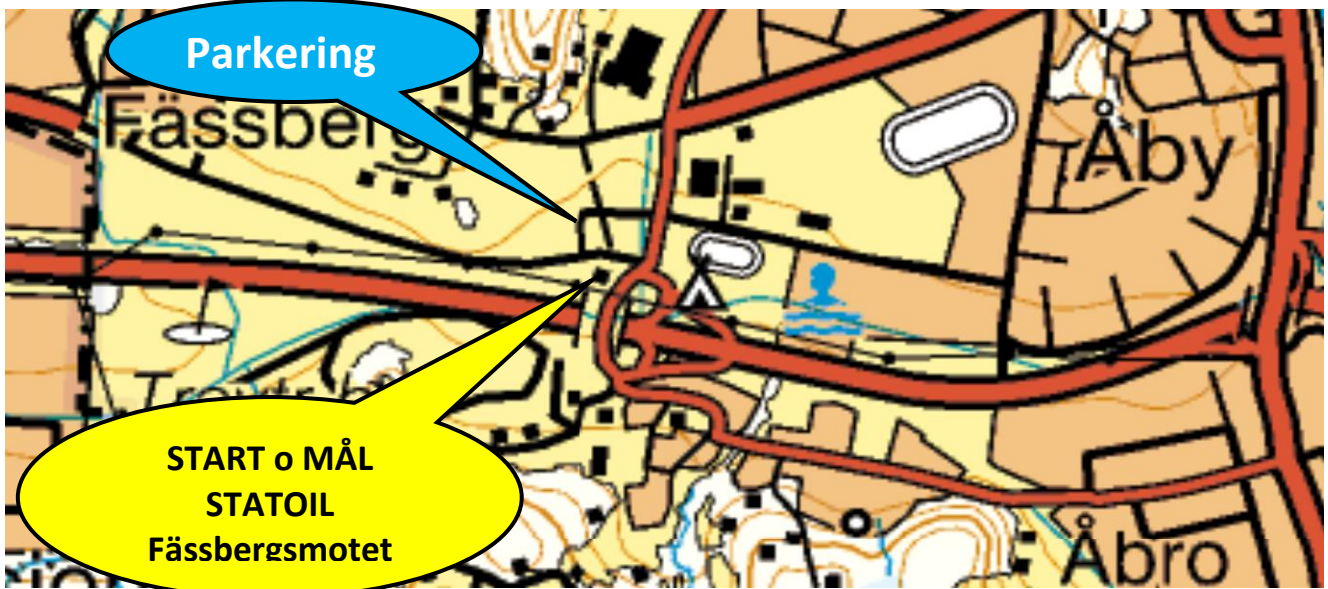

Startplats
Möln dal

Brevet 200k #3

"Femton Sjöar Rundan"

Frölunda CK

Översiktskartan – Hela banan.

 = H, Högervarv  = V, Vänstervarv

Startplats
Möln dal

Brevet 200k #3
"Femton Sjöar Rundan" 
Frölunda CK

Parkering hos Easy Laser, hörnet Alfagatan/Betagatan

Detaljerad karta, - Utfart från start och infart till mål

Startplats
Möln dal

Brevet 200k #3
"Femton Sjöar Rundan" 
Frölunda CK

Detalj karta – Norra delen.

 = H, Höger varv  = V, Vänster varv

Startplats
Möln dal

Brevet 200k #3 "Femton Sjöar Rundan" Frölunda CK

Detalj karta – Södra delen.

 = H, Höger varv  = V, Vänster varv

Startplats
Möndal

Brevet 200k #3
"Femton Sjöar Rundan" 
Frölunda CK