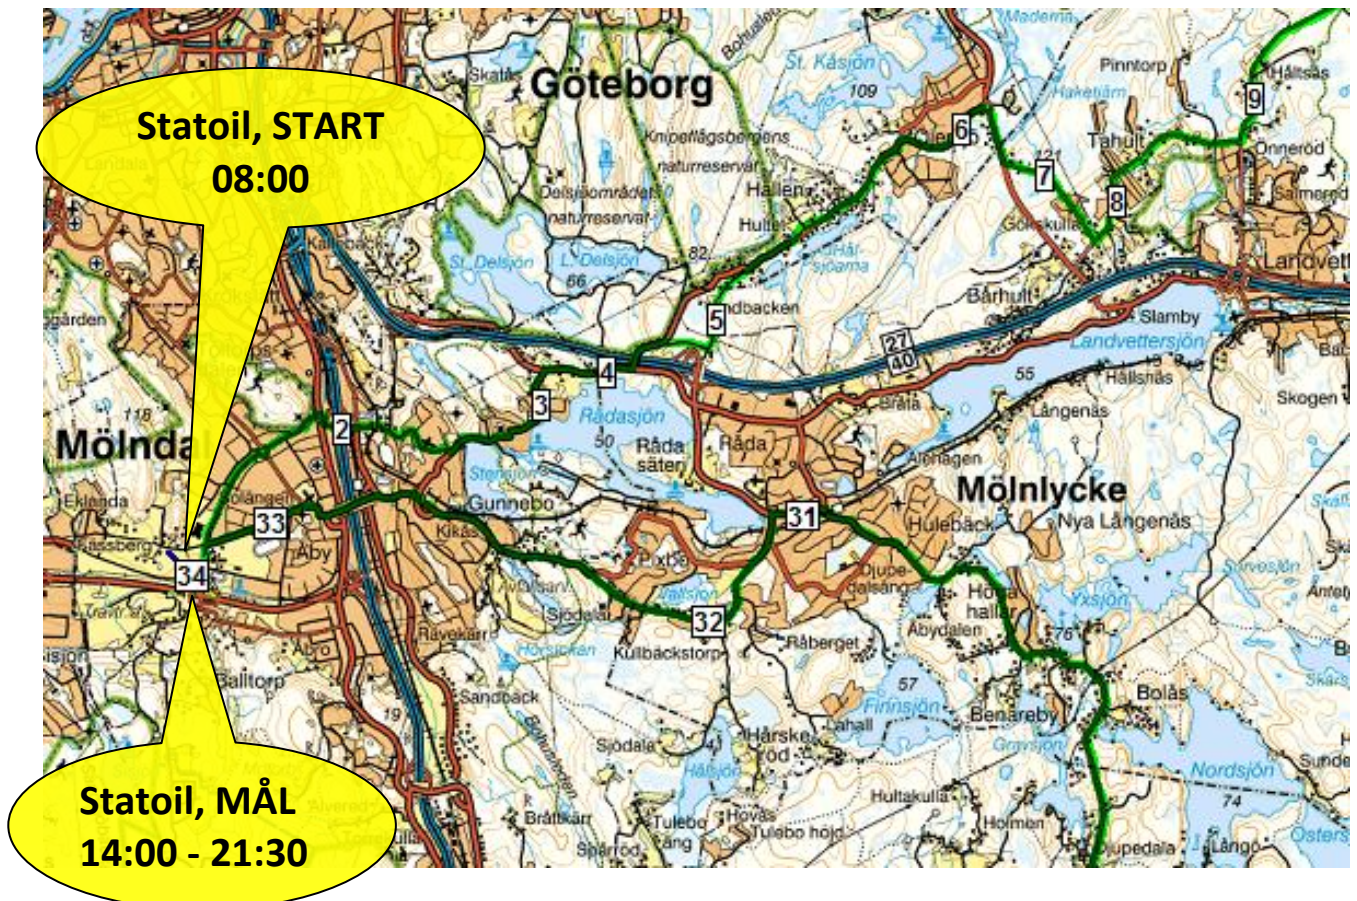

Startplats
Möln dal

Brevet 200k #3

"Femton Sjöar Rundan"

Frölunda CK

Översiktskartan – Hela banan.

 = H, Högervarv  = V, Vänstervarv

Startplats
Möln dal

Brevet 200k #3
"Femton Sjöar Rundan" 
Frölunda CK

Parkering hos Easy Laser, hörnet Alfagatan/Betagatan

Detaljerad karta, - Utfart från start och infart till mål

Startplats
Möln dal

Brevet 200k #3
"Femton Sjöar Rundan" 
Frölunda CK

Detalj karta – Norra delen.

Kontrolltider för Högervarav 

RV BRM 200k Möndal #3 H (GPSies)						
Femton Sjöar Rundan		 Fässberg, Möndal			Starttid: 08:00	
Ort Plats	Karta nr	Avst. [km]	Total [km]	Min tid	Audax tid *	Max tid
Statoil, Fässbergsmotet	34	0	0	08:00	08:00	09:00
Lackarebäck	2	3,9	4			
Boråsvägen, Höger	3	3,3	7			
Konstruktionv. Vänster ö bron	4	1,1	8			
Nya Öjersjövägen. Vänster	5	1,1	9	08:16	08:25	09:28
Partillevägen, Höger	6	5,2	15			
Gamla prästvägen, Vänster	7	0,8	15			
Tahultvägen, Vänster	8	1,7	17			
Härkeshultsvägen, Vänster	9	2,7	20	08:34	08:53	09:59
Jonsered, Höger	10	8,2	28			
Hulanmotet, Vänster	11	4,8	33			
LERUM, Olofstorpsv, Vänster	12	2,9	36	09:05	09:35	10:45
Gråbovägen, Höger	13	8,4	44			
(Bergum, Gråbo) Östad,	15	18,2	62	09:49	10:46	12:06
(Brobacka) Anten, Höger	16	10,5	73			
LÅNGARED, Höger	17	9,4	82	10:25	11:40	13:25
Alingsås	19	16,4	99			
Edsås Höger + Vänster	21	8,7	107	11:09	12:47	15:06
Hindås, Gl Boråsv. Vänster	23	20,4	128			
BOLLEBYGD, Hög m Statoil	24	9,2	137	12:05	14:06	17:05
(Rävlanda), X Väg 156,	25	12,3	149			
SÄTILA, Höger	26	5,6	155	12:35	14:54	18:15
Väg 156, Vänster	28	7,9	163			
(Hällingsjö), Hällesåker, Vänster	29	3,5	166			
Hällesåker, Höger	30	15,5	182	13:20	16:06	20:04
Mölnlycke	31	9,8	192			
Möndal centrum	33	7,6	199			
Statoil, Fässbergsmotet	34	2,9	202	13:55	17:00	21:30