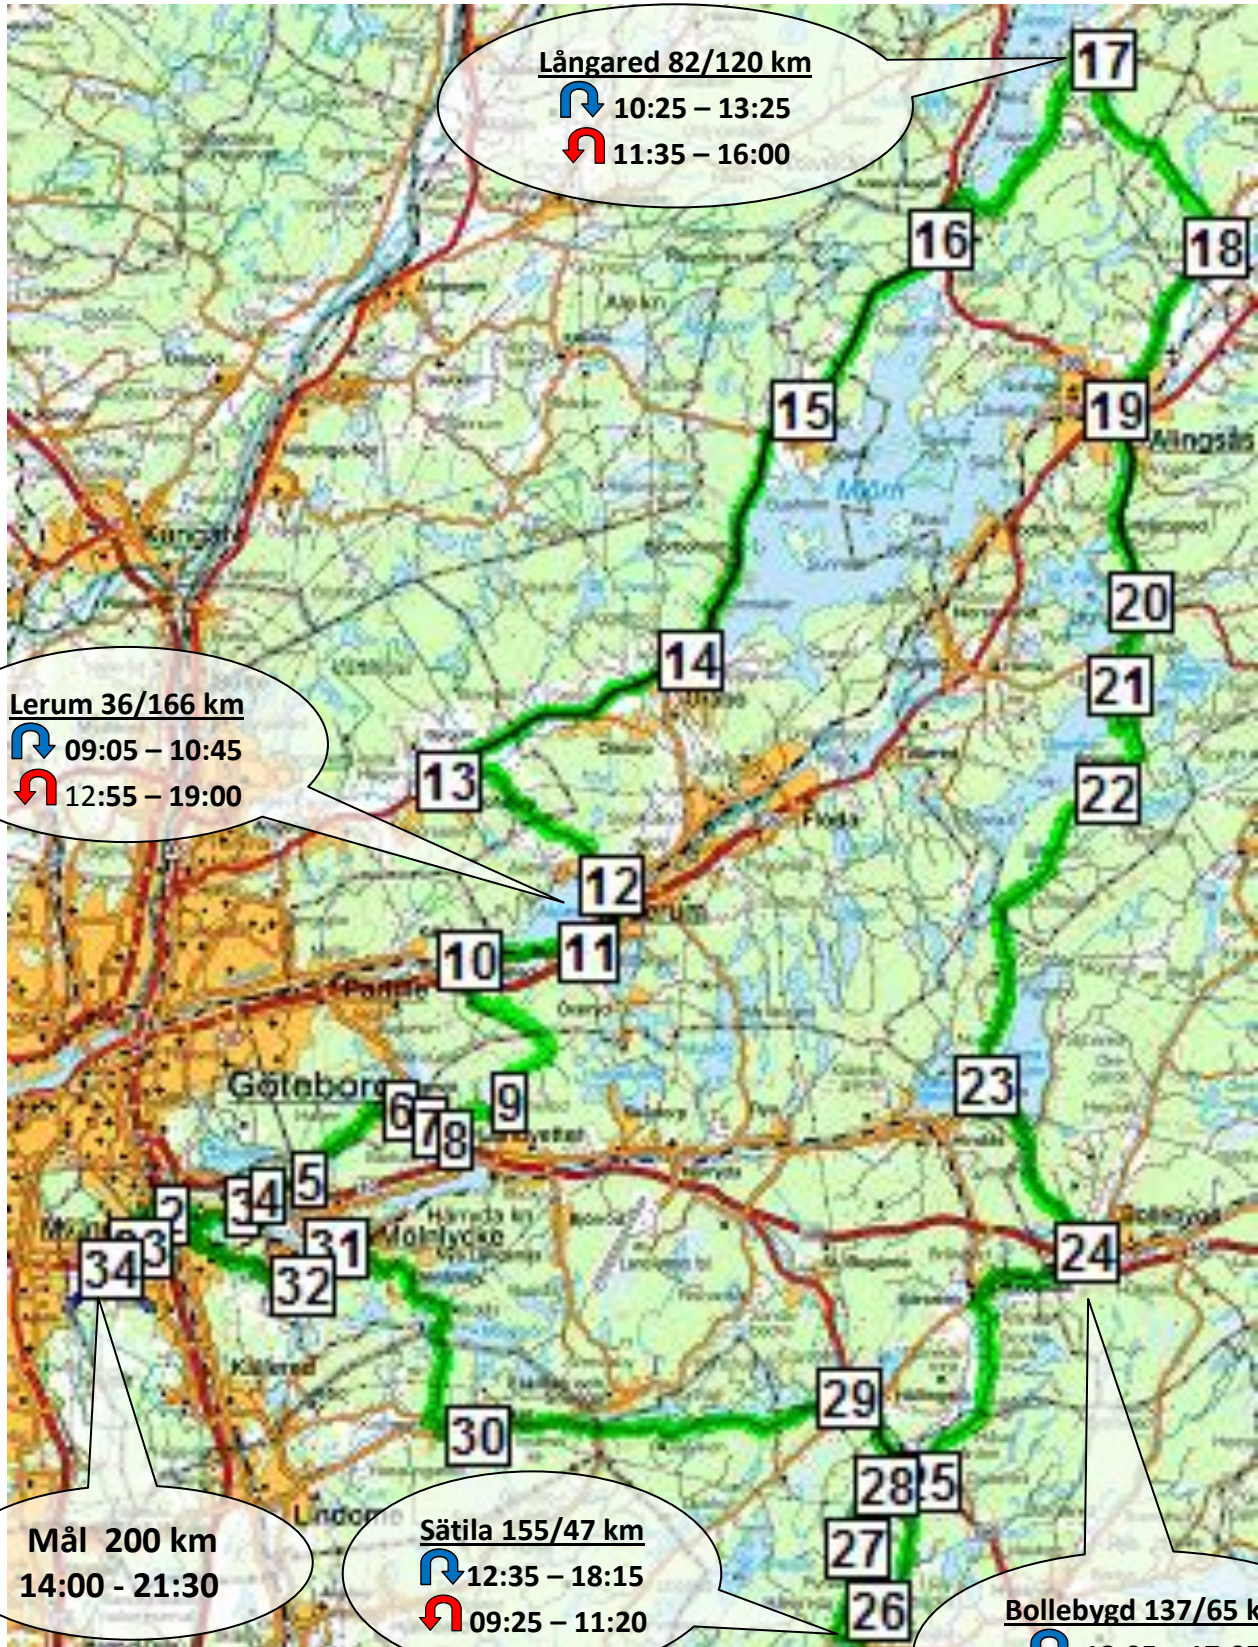

Startplats
Möln dal

Brevet 200k #3

"Femton Sjöar Rundan"

Frölunda CK

Översiktskartan – Hela banan.

 = H, Högervarv

 = V, Vänstervarv

Startplats
Möln dal

Brevet 200k #3
"Femton Sjöar Rundan" 
Frölunda CK

Parkering hos Easy Laser, hörnet Alfagatan/Betagatan

Detaljerad karta, - Utfart från start och infart till mål

Startplats
Möln dal

Brevet 200k #3
"Femton Sjöar Rundan"  
Frölunda CK

Detalj karta – Norra delen.

 = H, Höger varv  = V, Vänster varv

Startplats
Möln dal

Brevet 200k #3 "Femton Sjöar Rundan" Frölunda CK

Detalj karta – Södra delen.

 = H, Höger varv  = V, Vänster varv

Startplats
Mölndal

Brevet 200k #3
"Femton Sjöar Rundan" 
Frölunda CK

Kontrolltider för Högervarav 

RV BRM 200k Mölndal #3 H (GPSies)						
Femton Sjöar Rundan		 Fässberg, Mölndal			Starttid: 08:00	
Ort Plats	Karta nr	Avst. [km]	Total [km]	Min tid	Audax tid *	Max tid
Statoil, Fässbergsmotet	34	0	0	08:00	08:00	09:00
Lackarebäck	2	3,9	4			
Boråsvägen, Höger	3	3,3	7			
Konstruktionv. Vänster ö bron	4	1,1	8			
Nya Öjersjövägen. Vänster	5	1,1	9	08:16	08:25	09:28
Partillevägen, Höger	6	5,2	15			
Gamla prästvägen, Vänster	7	0,8	15			
Tahultvägen, Vänster	8	1,7	17			
Härkeshultsvägen, Vänster	9	2,7	20	08:34	08:53	09:59
Jonsered, Höger	10	8,2	28			
Hulanmotet, Vänster	11	4,8	33			
LERUM, Olofstorpsv, Vänster	12	2,9	36	09:05	09:35	10:45
Gråbovägen, Höger	13	8,4	44			
(Bergum, Gråbo) Östad,	15	18,2	62	09:49	10:46	12:06
(Brobacka) Anten, Höger	16	10,5	73			
LÅNGARED, Höger	17	9,4	82	10:25	11:40	13:25
Alingsås	19	16,4	99			
Edsås Höger + Vänster	21	8,7	107	11:09	12:47	15:06
Hindås, Gl Boråsv. Vänster	23	20,4	128			
BOLLEBYGD, Hög m Statoil	24	9,2	137	12:05	14:06	17:05
(Rävlanda), X Väg 156,	25	12,3	149			
SÄTILA, Höger	26	5,6	155	12:35	14:54	18:15
Väg 156, Vänster	28	7,9	163			
(Hällingsjö), Hällesåker, Vänster	29	3,5	166			
Hällesåker, Höger	30	15,5	182	13:20	16:06	20:04
Mölnlycke	31	9,8	192			
Mölndal centrum	33	7,6	199			
Statoil, Fässbergsmotet	34	2,9	202	13:55	17:00	21:30