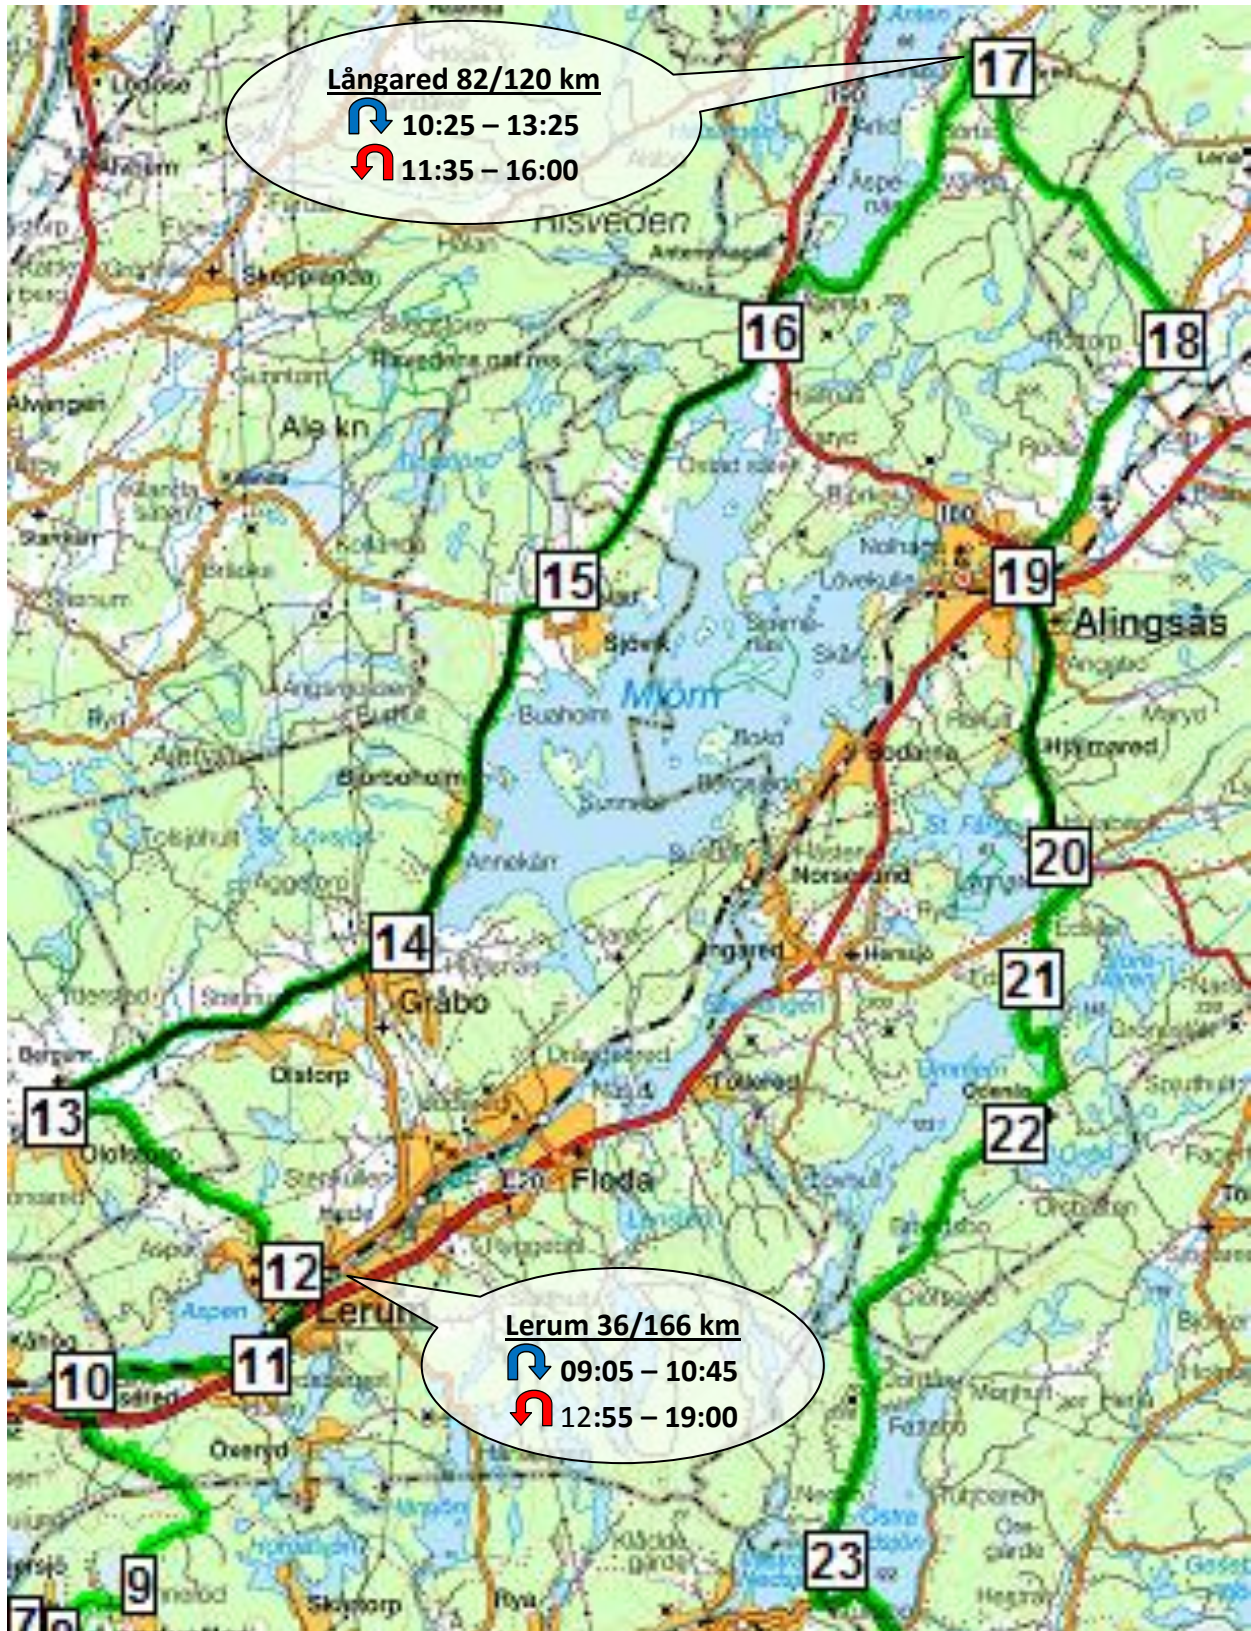

Startplats
Möln dal

Brevet 200k #3

"Femton Sjöar Rundan"

Frölunda CK

Översiktskartan – Hela banan.

 = H, Högervarv

 = V, Vänstervarv

Startplats
Möln dal

Brevet 200k #3
"Femton Sjöar Rundan" 
Frölunda CK

Parkering hos Easy Laser, hörnet Alfagatan/Betagatan

Detaljerad karta, - Utfart från start och infart till mål

Startplats
Möln dal

Brevet 200k #3
"Femton Sjöar Rundan"  
Frölunda CK

Detalj karta – Norra delen.

 = H, Höger varv  = V, Vänster varv

Startplats
Möln dal

Brevet 200k #3 "Femton Sjöar Rundan" Frölunda CK

Detalj karta – Södra delen.

 = H, Höger varv  = V, Vänster varv

Startplats
Mölndal

Brevet 200k #3
"Femton Sjöar Rundan" 
Frölunda CK

Kontrolltider för Högervarav 

RV BRM 200k Mölndal #3 H (GPSies)						
Femton Sjöar Rundan		 Fässberg, Mölndal			Starttid: 08:00	
Ort Plats	Karta nr	Avst. [km]	Total [km]	Min tid	Audax tid *	Max tid
Statoil, Fässbergsmotet	34	0	0	08:00	08:00	09:00
Lackarebäck	2	3,9	4			
Boråsvägen, Höger	3	3,3	7			
Konstruktionv. Vänster ö bron	4	1,1	8			
Nya Öjersjövägen. Vänster	5	1,1	9	08:16	08:25	09:28
Partillevägen, Höger	6	5,2	15			
Gamla prästvägen, Vänster	7	0,8	15			
Tahultvägen, Vänster	8	1,7	17			
Härkeshultsvägen, Vänster	9	2,7	20	08:34	08:53	09:59
Jonsered, Höger	10	8,2	28			
Hulanmotet, Vänster	11	4,8	33			
LERUM, Olofstorpsv, Vänster	12	2,9	36	09:05	09:35	10:45
Gråbovägen, Höger	13	8,4	44			
(Bergum, Gråbo) Östad,	15	18,2	62	09:49	10:46	12:06
(Brobacka) Anten, Höger	16	10,5	73			
LÅNGARED, Höger	17	9,4	82	10:25	11:40	13:25
Alingsås	19	16,4	99			
Edsås Höger + Vänster	21	8,7	107	11:09	12:47	15:06
Hindås, Gl Boråsv. Vänster	23	20,4	128			
BOLLEBYGD, Hög m Statoil	24	9,2	137	12:05	14:06	17:05
(Rävlanda), X Väg 156,	25	12,3	149			
SÄTILA, Höger	26	5,6	155	12:35	14:54	18:15
Väg 156, Vänster	28	7,9	163			
(Hällingsjö), Hällesåker, Vänster	29	3,5	166			
Hällesåker, Höger	30	15,5	182	13:20	16:06	20:04
Mölnlycke	31	9,8	192			
Mölndal centrum	33	7,6	199			
Statoil, Fässbergsmotet	34	2,9	202	13:55	17:00	21:30