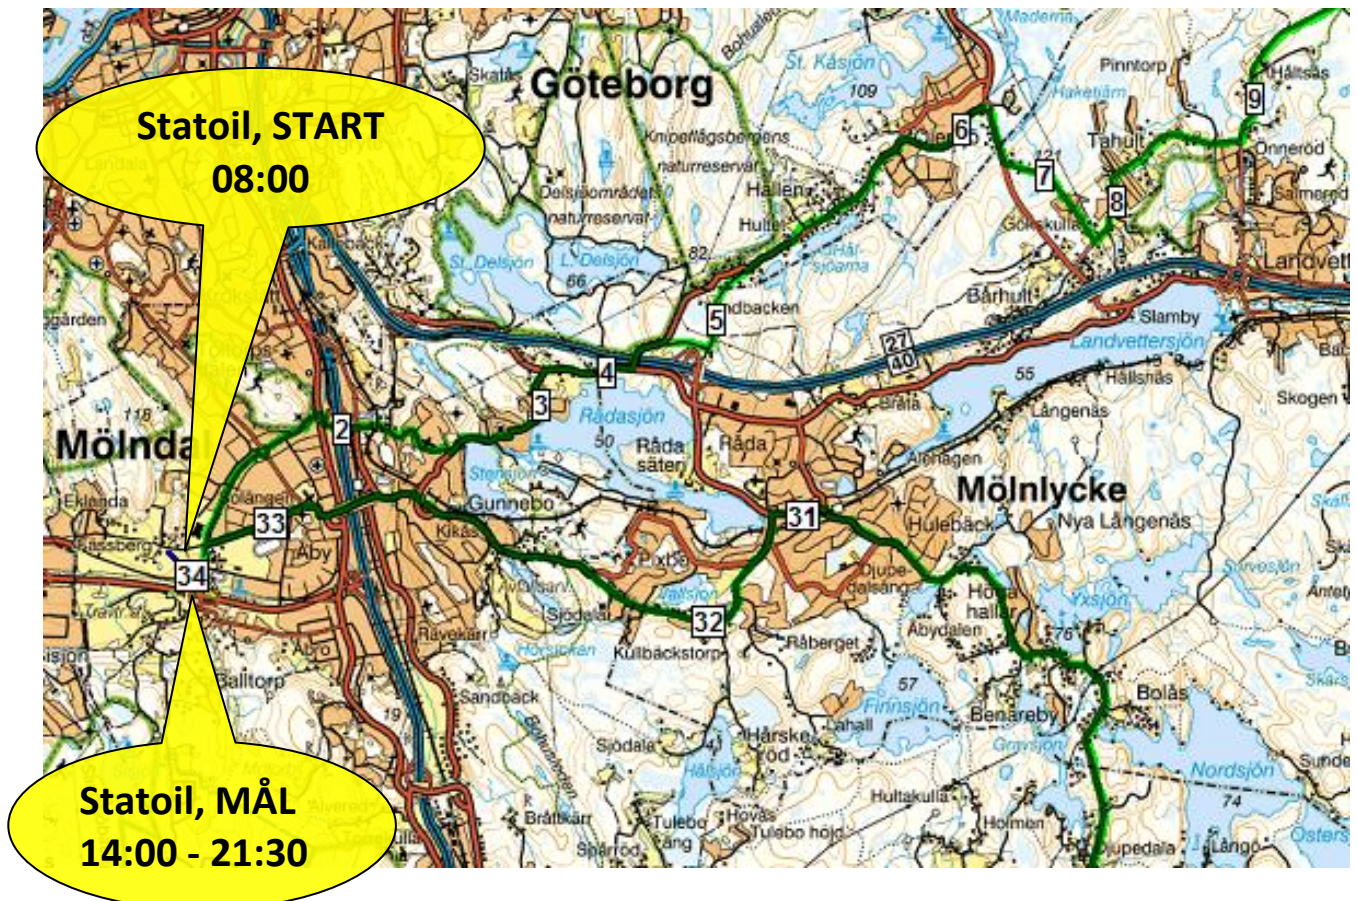

Startplats
Möln dal

Brevet 200k #3

"Femton Sjöar Rundan"

Frölunda CK

Översiktskartan – Hela banan.

 = H, Högervarv

 = V, Vänstervarv

Startplats
Möln dal

Brevet 200k #3
"Femton Sjöar Rundan" 
Frölunda CK

Parkering hos Easy Laser, hörnet Alfagatan/Betagatan

Detaljerad karta, - Utfart från start och infart till mål

Startplats
Möln dal

Brevet 200k #3
"Femton Sjöar Rundan"  
Frölunda CK

Detalj karta – Norra delen.

 = H, Höger varv  = V, Vänster varv

Startplats
Möln dal

Brevet 200k #3 "Femton Sjöar Rundan" Frölunda CK

Detalj karta – Södra delen.

 = H, Höger varv  = V, Vänster varv

Startplats
Mölndal

Brevet 200k #3
"Femton Sjöar Rundan" 
Frölunda CK

Kontrolltider för Högervarav 

RV BRM 200k Mölndal #3 H (GPSies)						
Femton Sjöar Rundan		 Fässberg, Mölndal			Starttid: 08:00	
Ort Plats	Karta nr	Avst. [km]	Total [km]	Min tid	Audax tid *	Max tid
Statoil, Fässbergsmotet	34	0	0	08:00	08:00	09:00
Lackarebäck	2	3,9	4			
Boråsvägen, Höger	3	3,3	7			
Konstruktionv. Vänster ö bron	4	1,1	8			
Nya Öjersjövägen. Vänster	5	1,1	9	08:16	08:25	09:28
Partillevägen, Höger	6	5,2	15			
Gamla prästvägen, Vänster	7	0,8	15			
Tahultvägen, Vänster	8	1,7	17			
Härkeshultsvägen, Vänster	9	2,7	20	08:34	08:53	09:59
Jonsered, Höger	10	8,2	28			
Hulanmotet, Vänster	11	4,8	33			
LERUM, Olofstorpsv, Vänster	12	2,9	36	09:05	09:35	10:45
Gråbovägen, Höger	13	8,4	44			
(Bergum, Gråbo) Östad,	15	18,2	62	09:49	10:46	12:06
(Brobacka) Anten, Höger	16	10,5	73			
LÅNGARED, Höger	17	9,4	82	10:25	11:40	13:25
Alingsås	19	16,4	99			
Edsås Höger + Vänster	21	8,7	107	11:09	12:47	15:06
Hindås, Gl Boråsv. Vänster	23	20,4	128			
BOLLEBYGD, Hög m Statoil	24	9,2	137	12:05	14:06	17:05
(Rävlanda), X Väg 156,	25	12,3	149			
SÄTILA, Höger	26	5,6	155	12:35	14:54	18:15
Väg 156, Vänster	28	7,9	163			
(Hällingsjö), Hällesåker, Vänster	29	3,5	166			
Hällesåker, Höger	30	15,5	182	13:20	16:06	20:04
Mölnlycke	31	9,8	192			
Mölndal centrum	33	7,6	199			
Statoil, Fässbergsmotet	34	2,9	202	13:55	17:00	21:30