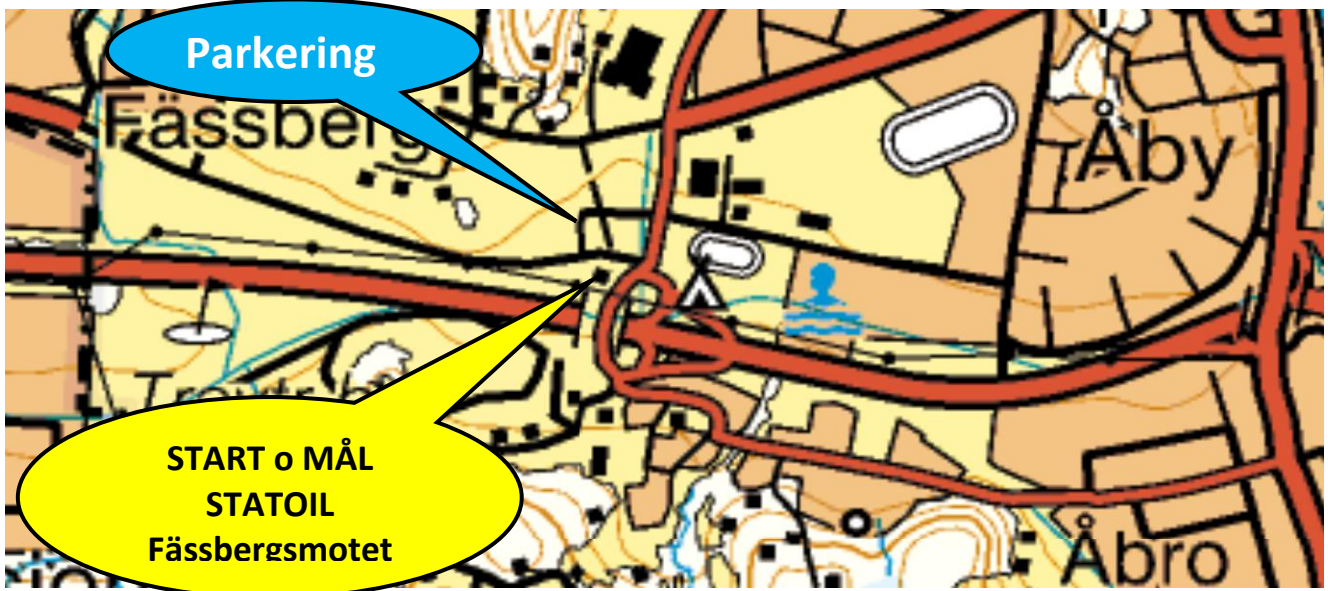

Startplats
Möln dal

Brevet 200k #3

"Femton Sjöar Rundan"

Frölunda CK

Översiktskartan – Hela banan.

 = H, Högervarv

 = V, Vänstervarv

Startplats
Möln dal

Brevet 200k #3
"Femton Sjöar Rundan" 
Frölunda CK

Parkering hos Easy Laser, hörnet Alfagatan/Betagatan

Detaljerad karta, - Utfart från start och infart till mål

Startplats
Möln dal

Brevet 200k #3
"Femton Sjöar Rundan"  
Frölunda CK

Detalj karta – Norra delen.

 = H, Höger varv  = V, Vänster varv

Startplats
Möln dal

Brevet 200k #3 "Femton Sjöar Rundan" Frölunda CK

Detalj karta – Södra delen.

 = H, Höger varv  = V, Vänster varv

Startplats
Mölndal